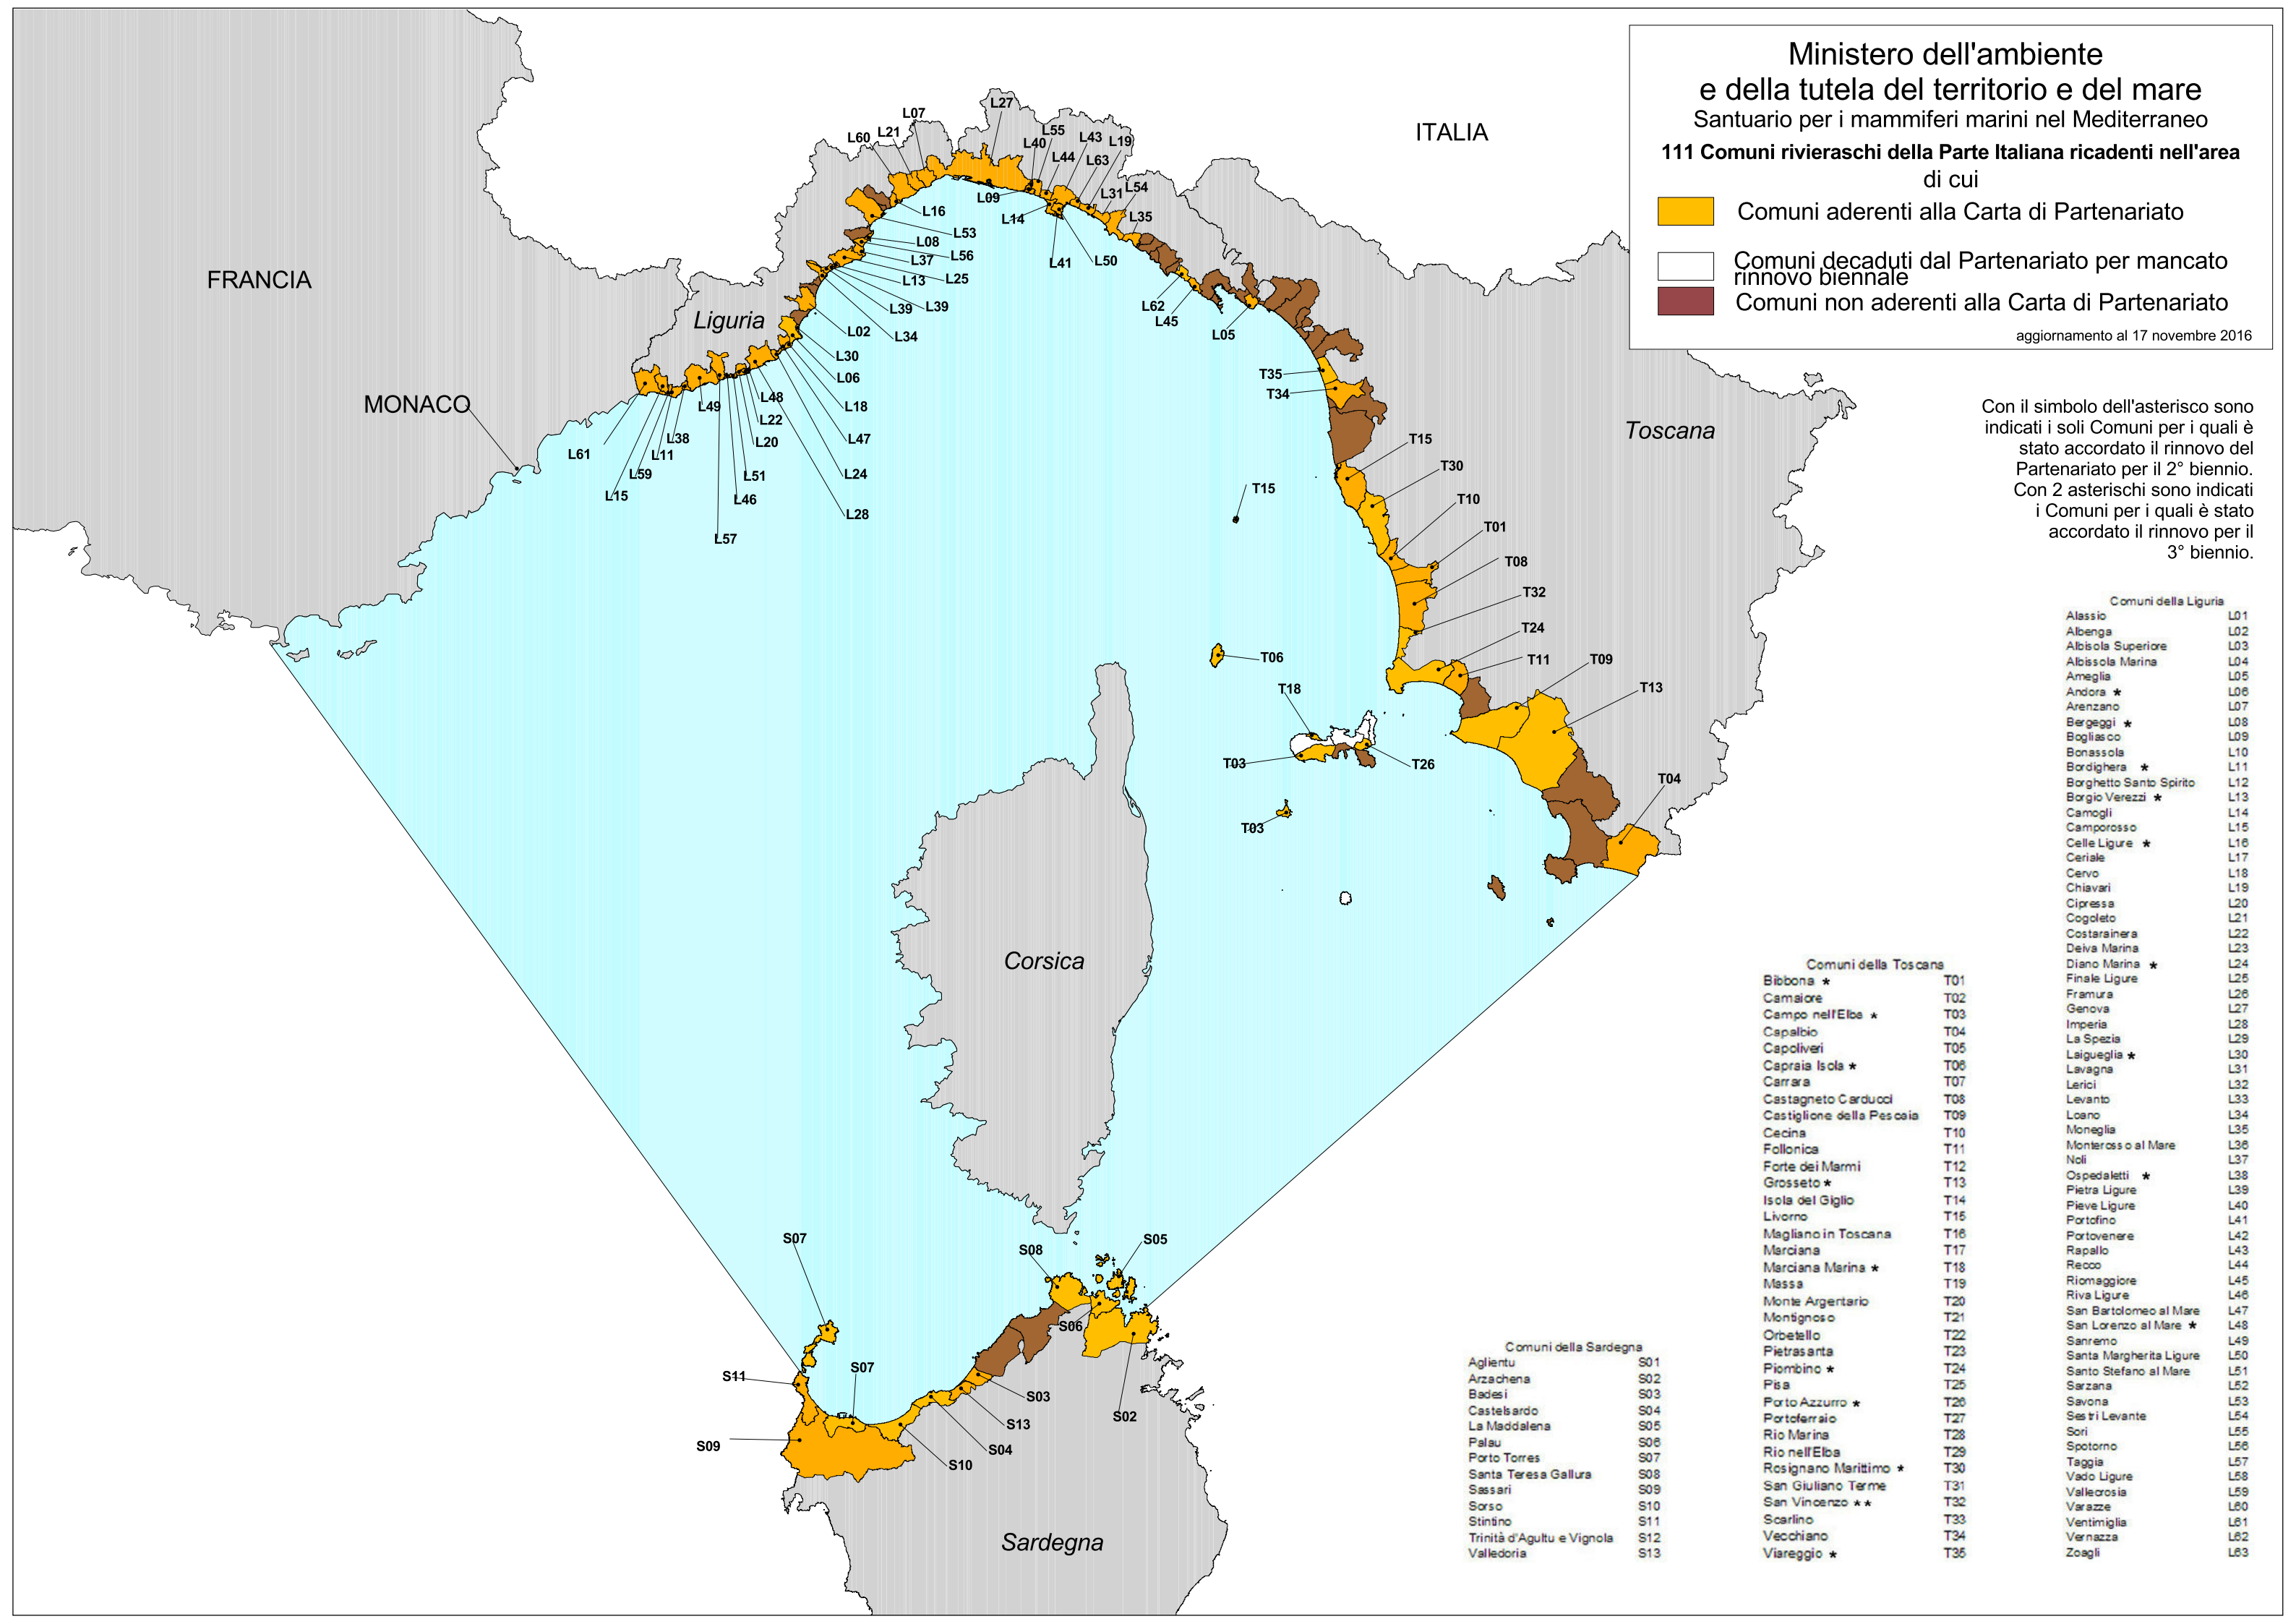

Ministero dell'ambiente
e della tutela del territorio e del mare
Santuario per i mammiferi marini nel Mediterraneo

111 Comuni rivieraschi della Parte Italiana ricadenti nell'area di cui

- Comuni aderenti alla Carta di Partenariato
- Comuni decaduti dal Partenariato per mancato rinnovo biennale
- Comuni non aderenti alla Carta di Partenariato

aggiornamento al 17 novembre 2016

Con il simbolo dell'asterisco sono indicati i soli Comuni per i quali è stato accordato il rinnovo del Partenariato per il 2° biennio. Con 2 asterischi sono indicati i Comuni per i quali è stato accordato il rinnovo per il 3° biennio.

Comuni della Toscana

Bibbiana *	T01
Camaiore	T02
Campo nell'Elba *	T03
Capalbio	T04
Capoliveri	T05
Capraia Isola *	T06
Carrara	T07
Castagneto Carducci	T08
Castiglione della Pescaia	T09
Cecina	T10
Follonica	T11
Forte dei Marmi	T12
Grosseto *	T13
Isola del Giglio	T14
Livorno	T15
Magliano in Toscana	T16
Marciana	T17
Marciana Marina *	T18
Massa	T19
Monte Argentario	T20
Montignoso	T21
Orbetello	T22
Pietrasanta	T23
Piombino *	T24
Pisa	T25
Porto Azzurro *	T26
Portoferraio	T27
Rio Marina	T28
Rio nell'Elba	T29
Rosignano Marittimo *	T30
San Giuliano Terme	T31
San Vincenzo **	T32
Scarino	T33
Vecchiano	T34
Viareggio *	T35

Comuni della Sardegna

Aglientu	S01
Arzachena	S02
Badesi	S03
Castelsardo	S04
La Maddalena	S05
Palau	S06
Porto Torres	S07
Santa Teresa Gallura	S08
Sassari	S09
Sorso	S10
Stintino	S11
Trinità d'Agultu e Vignola	S12
Valledoria	S13